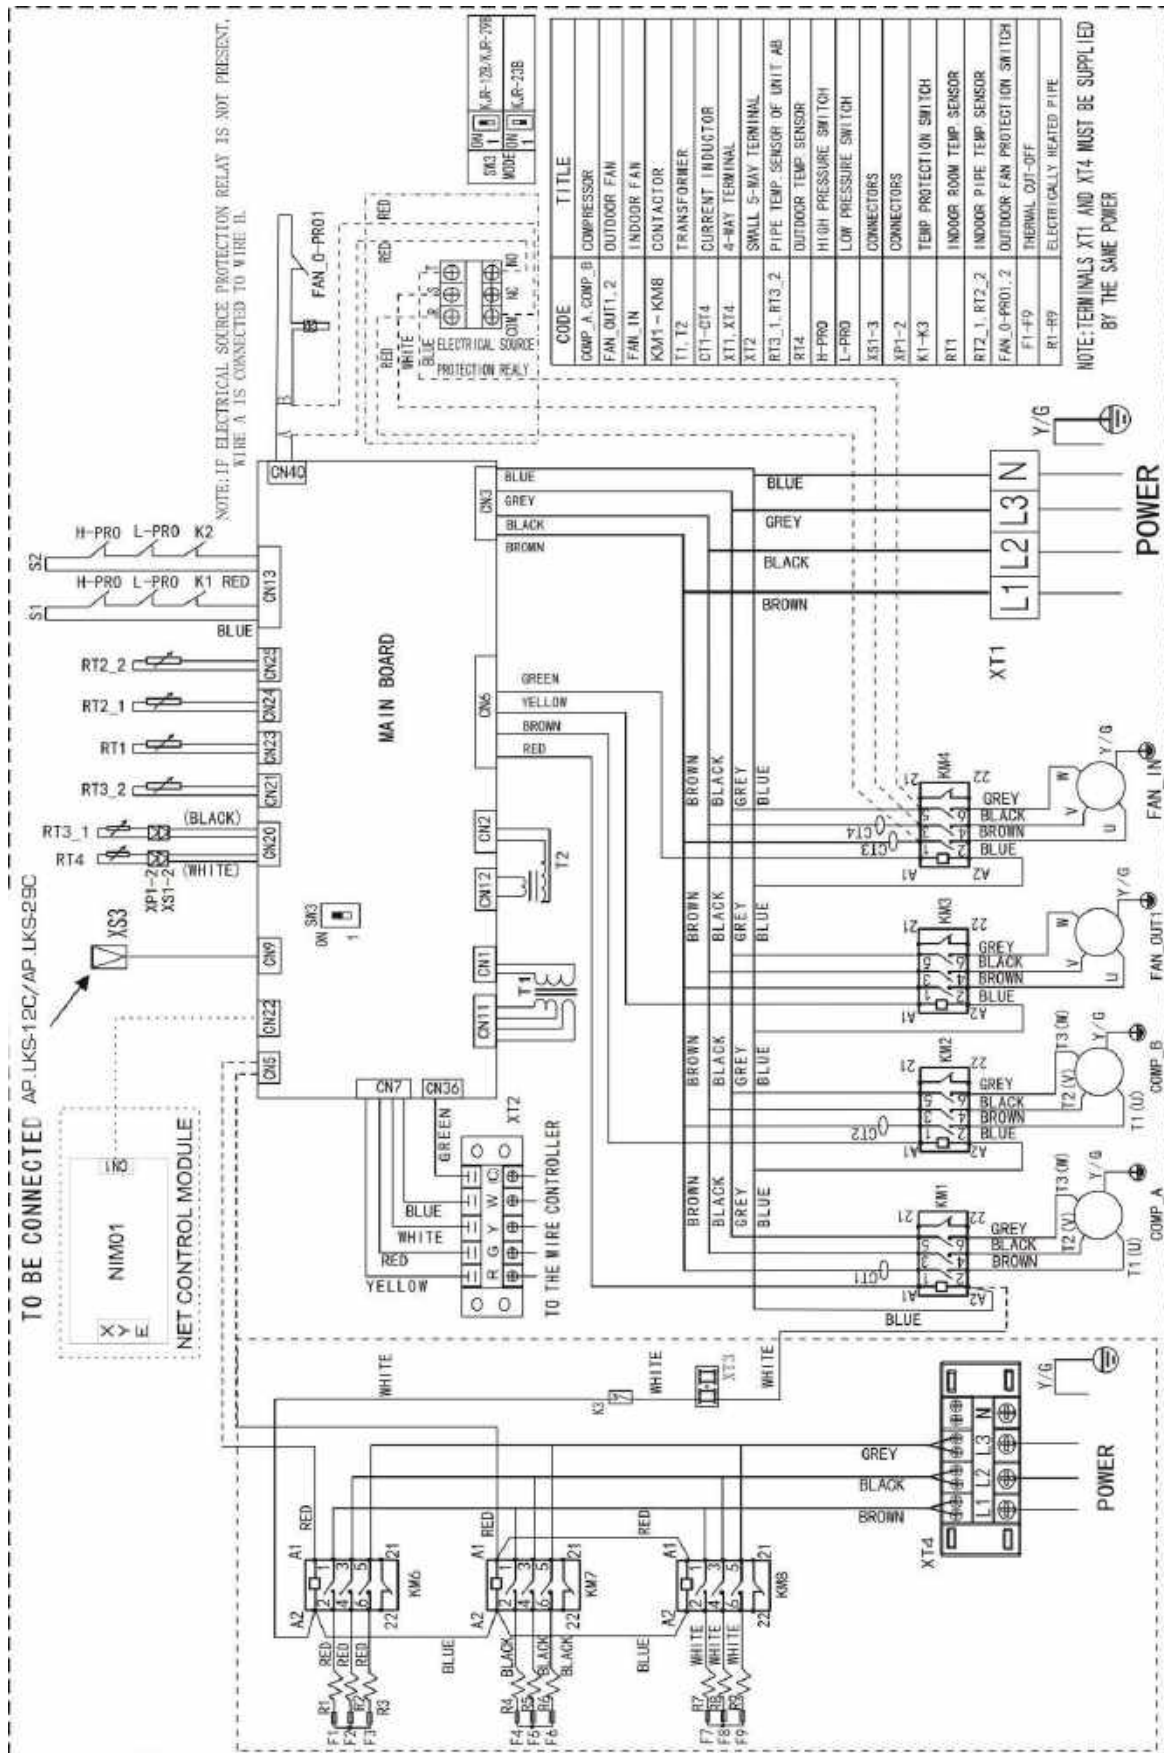

3. Dimensions drawings

APSDU-48DXZ1-S(D), APSDU-60DXZ1-S(D): (Unit: mm)

APSDU-062DXZ1-S(D), APSDU-075DXZ1-S(D): (Unit: mm)

APSDU-085DXZ1-S(D), APSDU-100DXZ1-S(D),
 APSDU-085DXZ1-S(E), APSDU-100DXZ1-S(E): (Unit: mm)

APSDU-125DXZ1-S(D), APSDU-150DXZ1-S(D): (Unit: mm)

APSDU-175DXZ1-S(D), APSDU-200DXZ1-S(D): (Unit: mm)

APSDU-250DXZ1-S(D), APSDU-300DXZ1-S(D): (Unit: mm)

4. Wiring diagrams

APSDU-48DXZ1-S(D):

APSDU-60DXZ1-S(D):

APSDU-062DXZ1-S(D), APSDU-075DXZ1-S(D):

APSDU-085DXZ1-S(D):

APSDU-100DXZ1-S(D):

APSDU-085DXZ1-S(E):

APSDU-100DXZ1-S(E):

APSDU-150DXZ1-S(D):

APSDU-175DXZ1-S(D):

APSDU-200DXZ1-S(D):