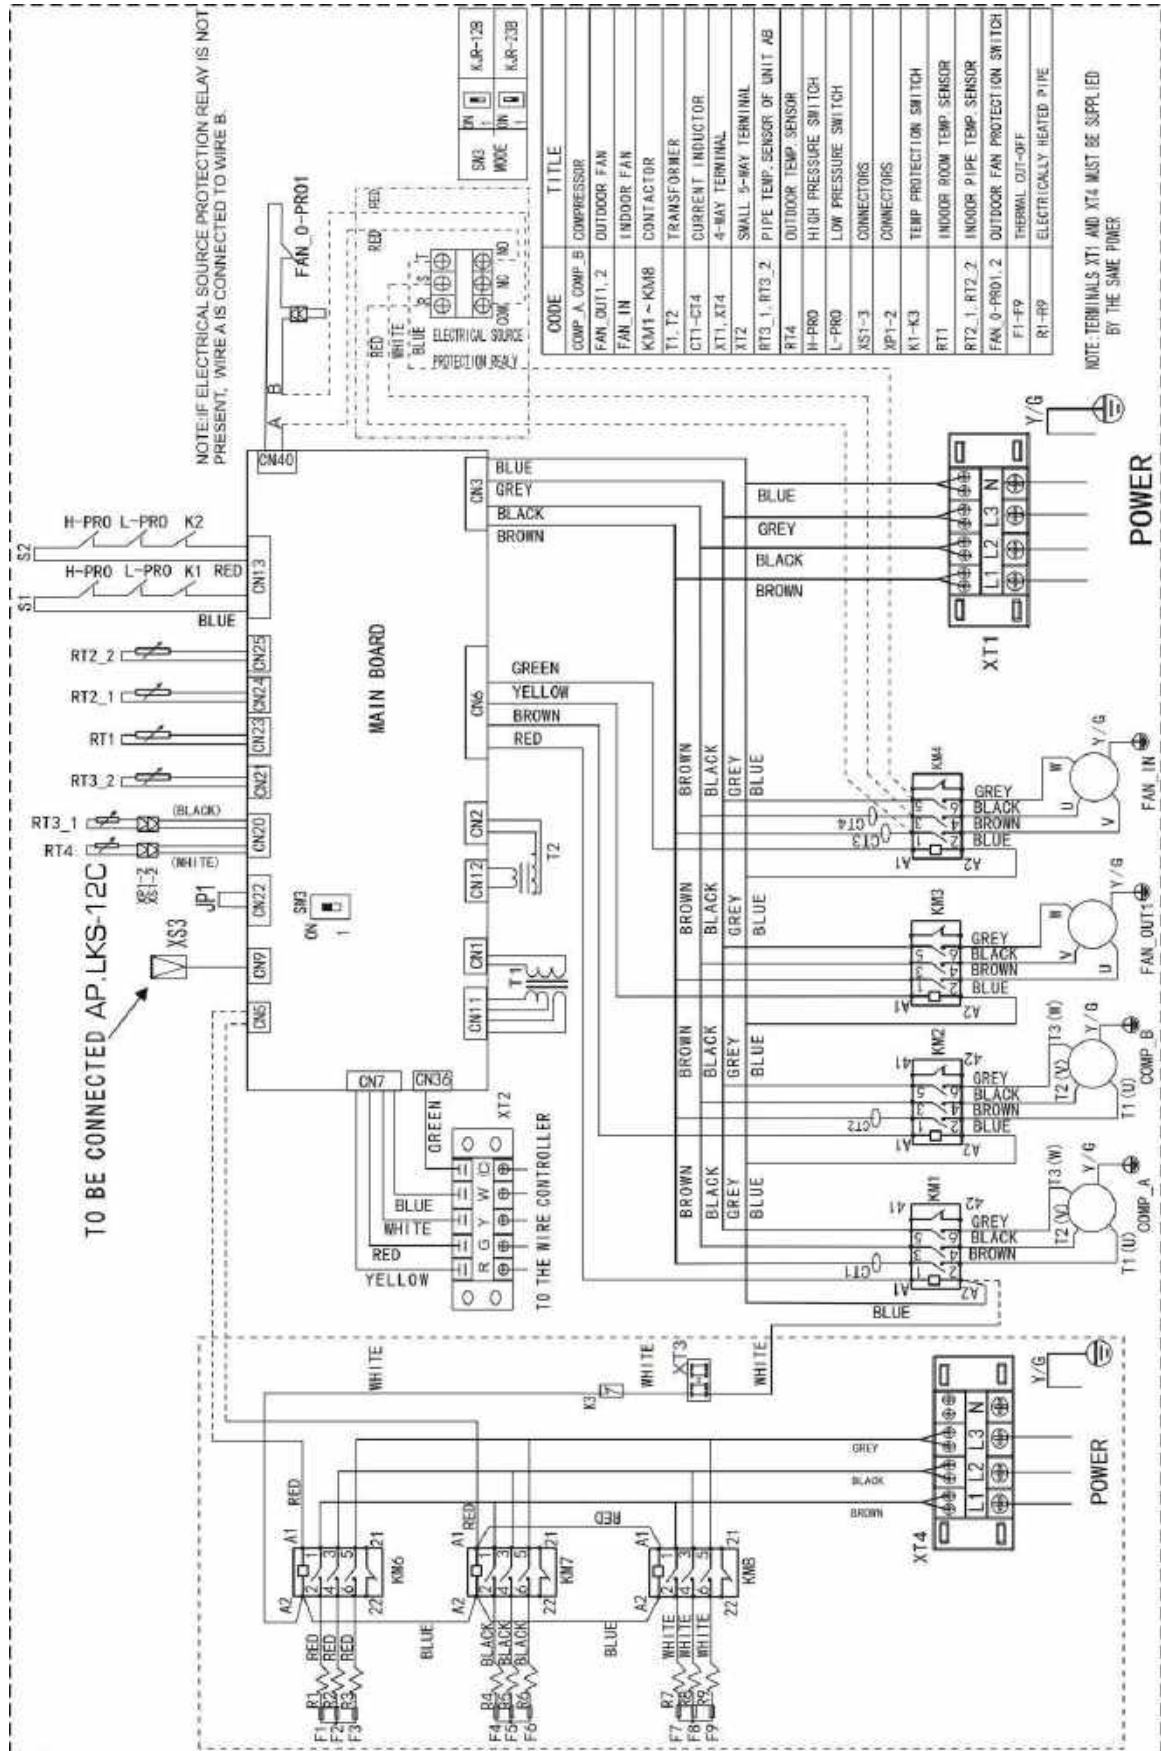

3. Dimensions drawings

APSDU-48DXZ1-S(D), APSDU-60DXZ1-S(D): (Unit: mm)

APSDU-062DXZ1-S(D), APSDU-075DXZ1-S(D): (Unit: mm)

APSDU-085DXZ1-S(D), APSDU-100DXZ1-S(D),
 APSDU-085DXZ1-S(E), APSDU-100DXZ1-S(E): (Unit: mm)

APSDU-125DXZ1-S(D), APSDU-150DXZ1-S(D): (Unit: mm)

APSDU-175DXZ1-S(D), APSDU-200DXZ1-S(D): (Unit: mm)

APSDU-250DXZ1-S(D), APSDU-300DXZ1-S(D): (Unit: mm)

4. Wiring diagrams

APSDU-48DXZ1-S(D):

APSDU-60DXZ1-S(D):

APSDU-062DXZ1-S(D), APSDU-075DXZ1-S(D):

APSDU-085DXZ1-S(D):

APSDU-100DXZ1-S(D):

APSDU-085DXZ1-S(E):

APSDU-100DXZ1-S(E):

APSDU-150DXZ1-S(D):

APSDU-175DXZ1-S(D):

APSDU-200DXZ1-S(D):