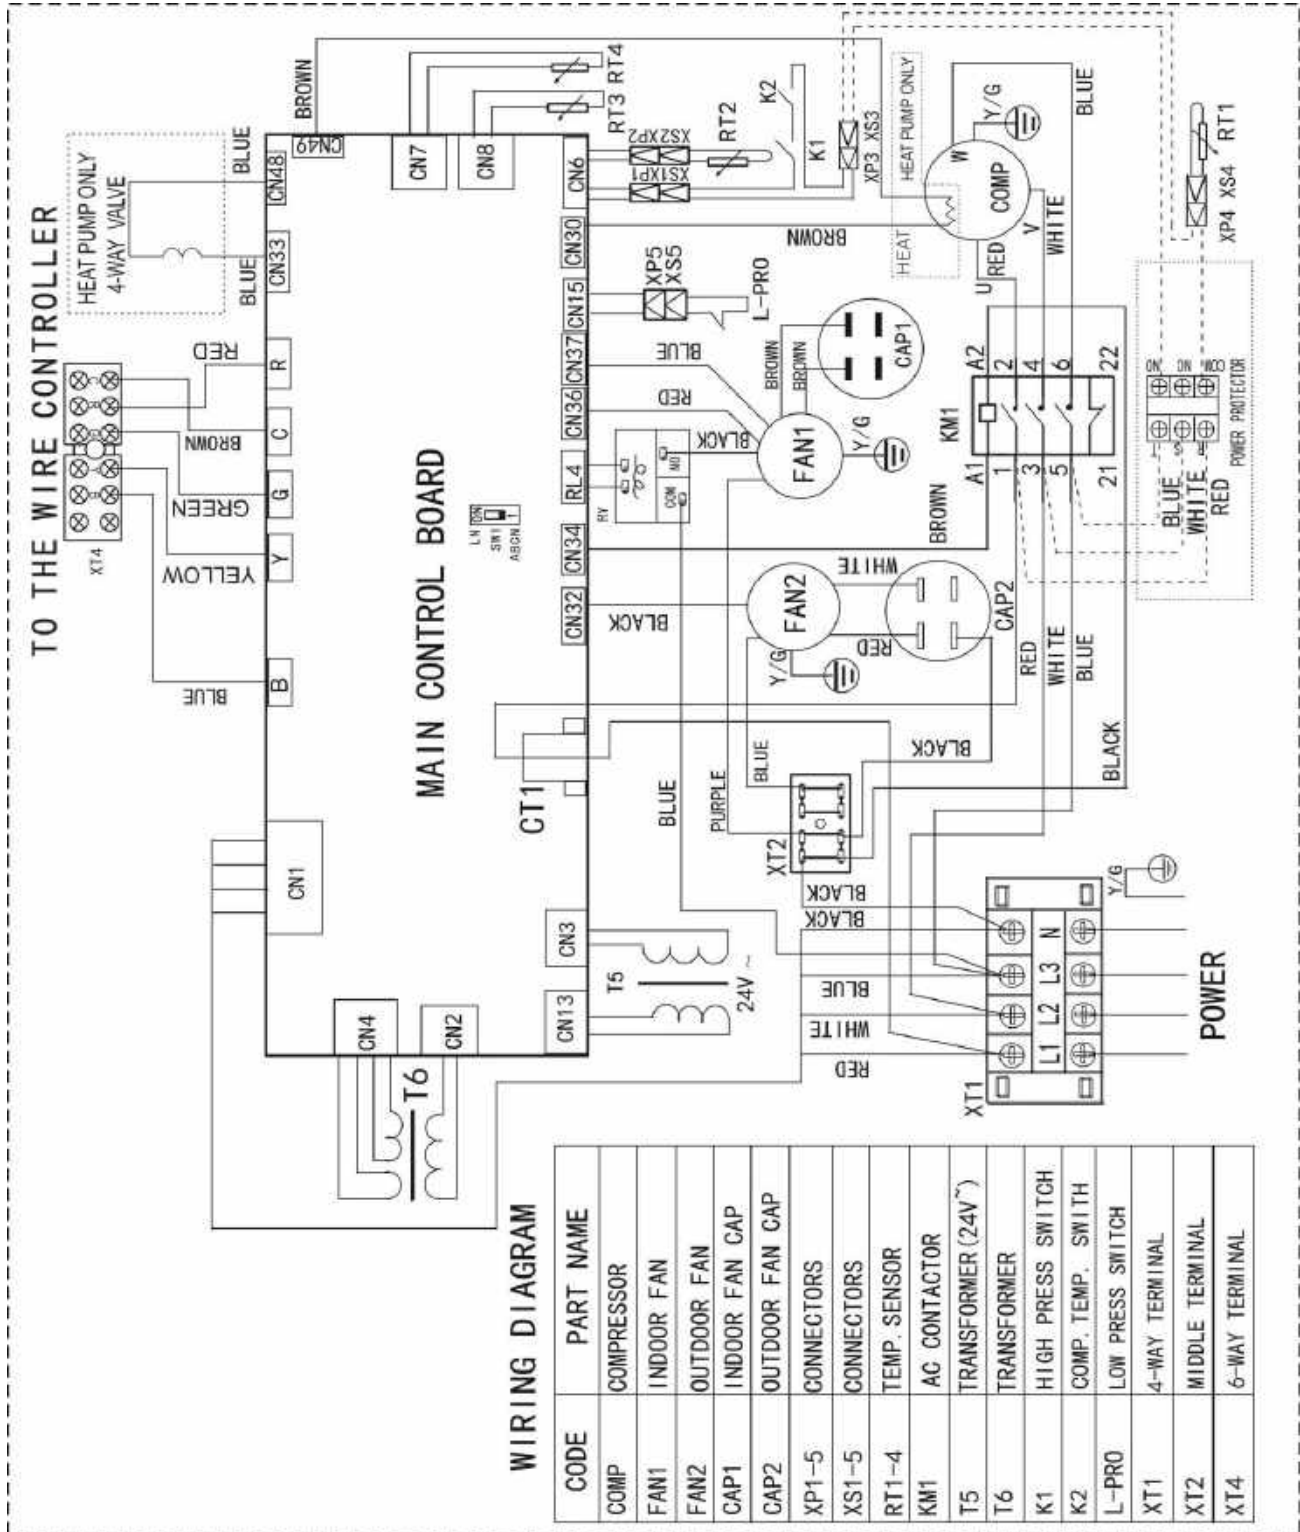

APSDU-125DXZ1-S(D), APSDU-150DXZ1-S(D): (Unit: mm)

APSDU-175DXZ1-S(D), APSDU-200DXZ1-S(D): (Unit: mm)

APSDU-250DXZ1-S(D), APSDU-300DXZ1-S(D): (Unit: mm)

4. Wiring diagrams

APSDU-48DXZ1-S(D):

APSDU-60DXZ1-S(D):

APSDU-062DXZ1-S(D), APSDU-075DXZ1-S(D):

APSDU-085DXZ1-S(D):

APSDU-100DXZ1-S(D):

APSDU-085DXZ1-S(E):

APSDU-100DXZ1-S(E):

APSDU-150DXZ1-S(D):

APSDU-175DXZ1-S(D):

APSDU-200DXZ1-S(D):