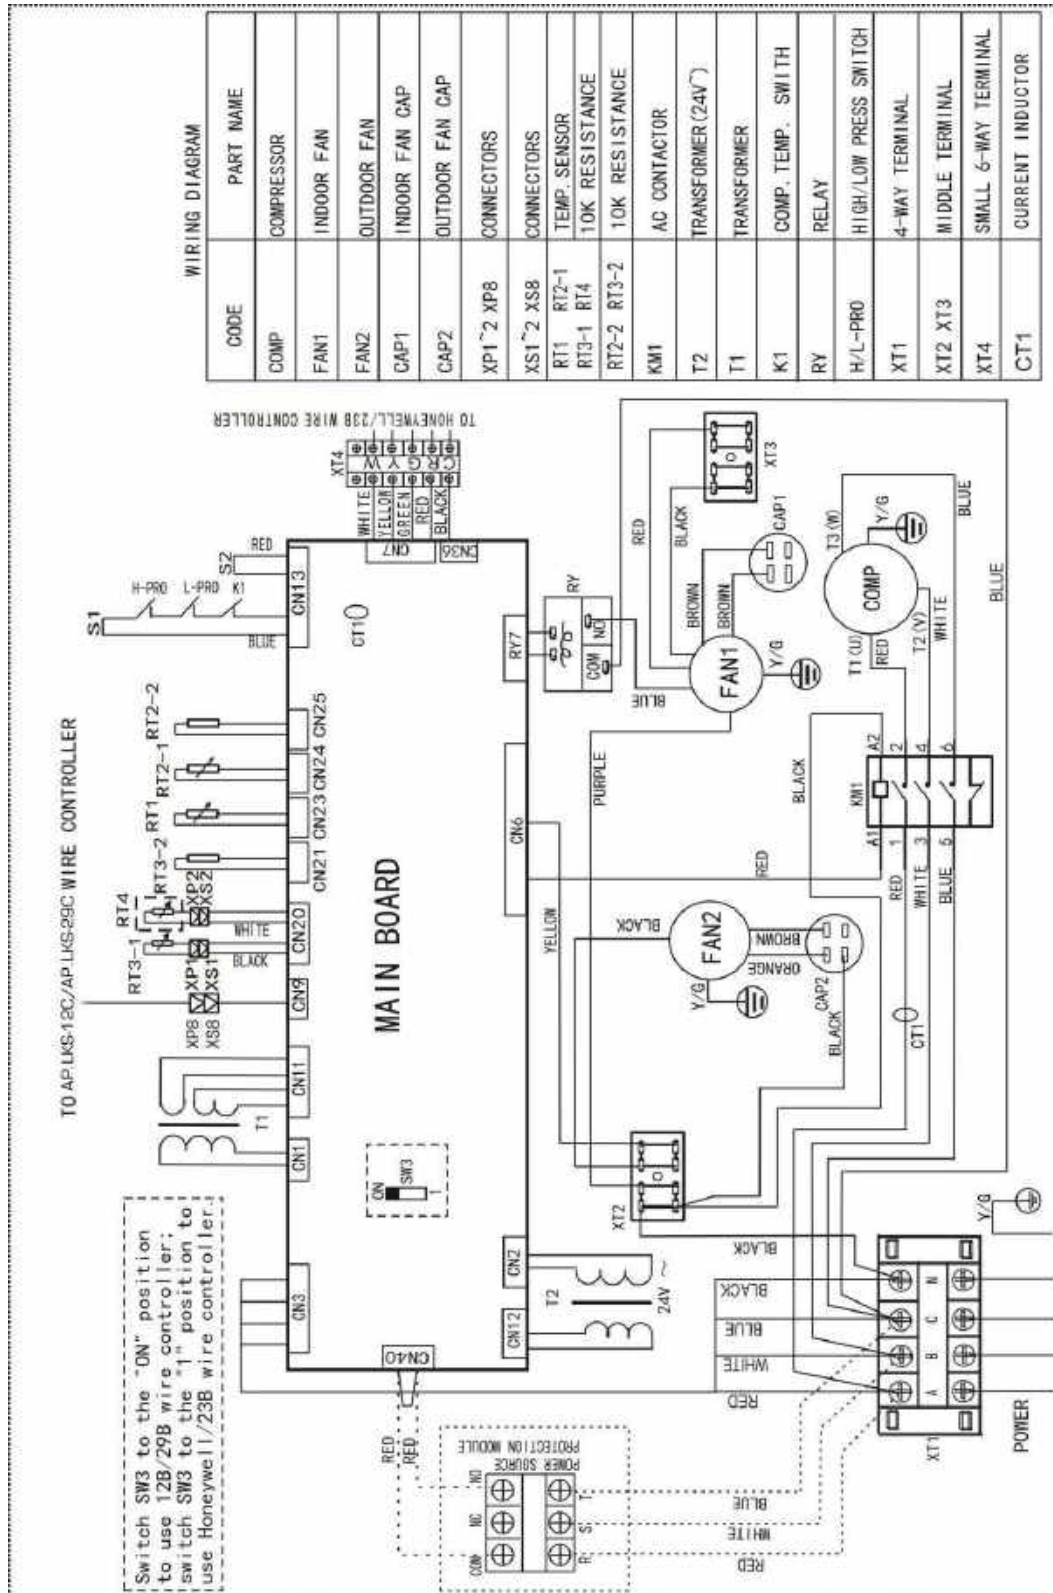

3. Dimensions drawings

APSDU-48DXZ1-S(D), APSDU-60DXZ1-S(D): (Unit: mm)

APSDU-062DXZ1-S(D), APSDU-075DXZ1-S(D): (Unit: mm)

APSDU-085DXZ1-S(D), APSDU-100DXZ1-S(D),
 APSDU-085DXZ1-S(E), APSDU-100DXZ1-S(E): (Unit: mm)

APSDU-125DXZ1-S(D), APSDU-150DXZ1-S(D): (Unit: mm)

APSDU-175DXZ1-S(D), APSDU-200DXZ1-S(D): (Unit: mm)

APSDU-250DXZ1-S(D), APSDU-300DXZ1-S(D): (Unit: mm)

4. Wiring diagrams

APSDU-48DXZ1-S(D):

APSDU-60DXZ1-S(D):

APSDU-062DXZ1-S(D), APSDU-075DXZ1-S(D):

APSDU-085DXZ1-S(D):

APSDU-100DXZ1-S(D):

APSDU-085DXZ1-S(E):

APSDU-100DXZ1-S(E):

APSDU-150DXZ1-S(D):

APSDU-175DXZ1-S(D):

APSDU-200DXZ1-S(D):