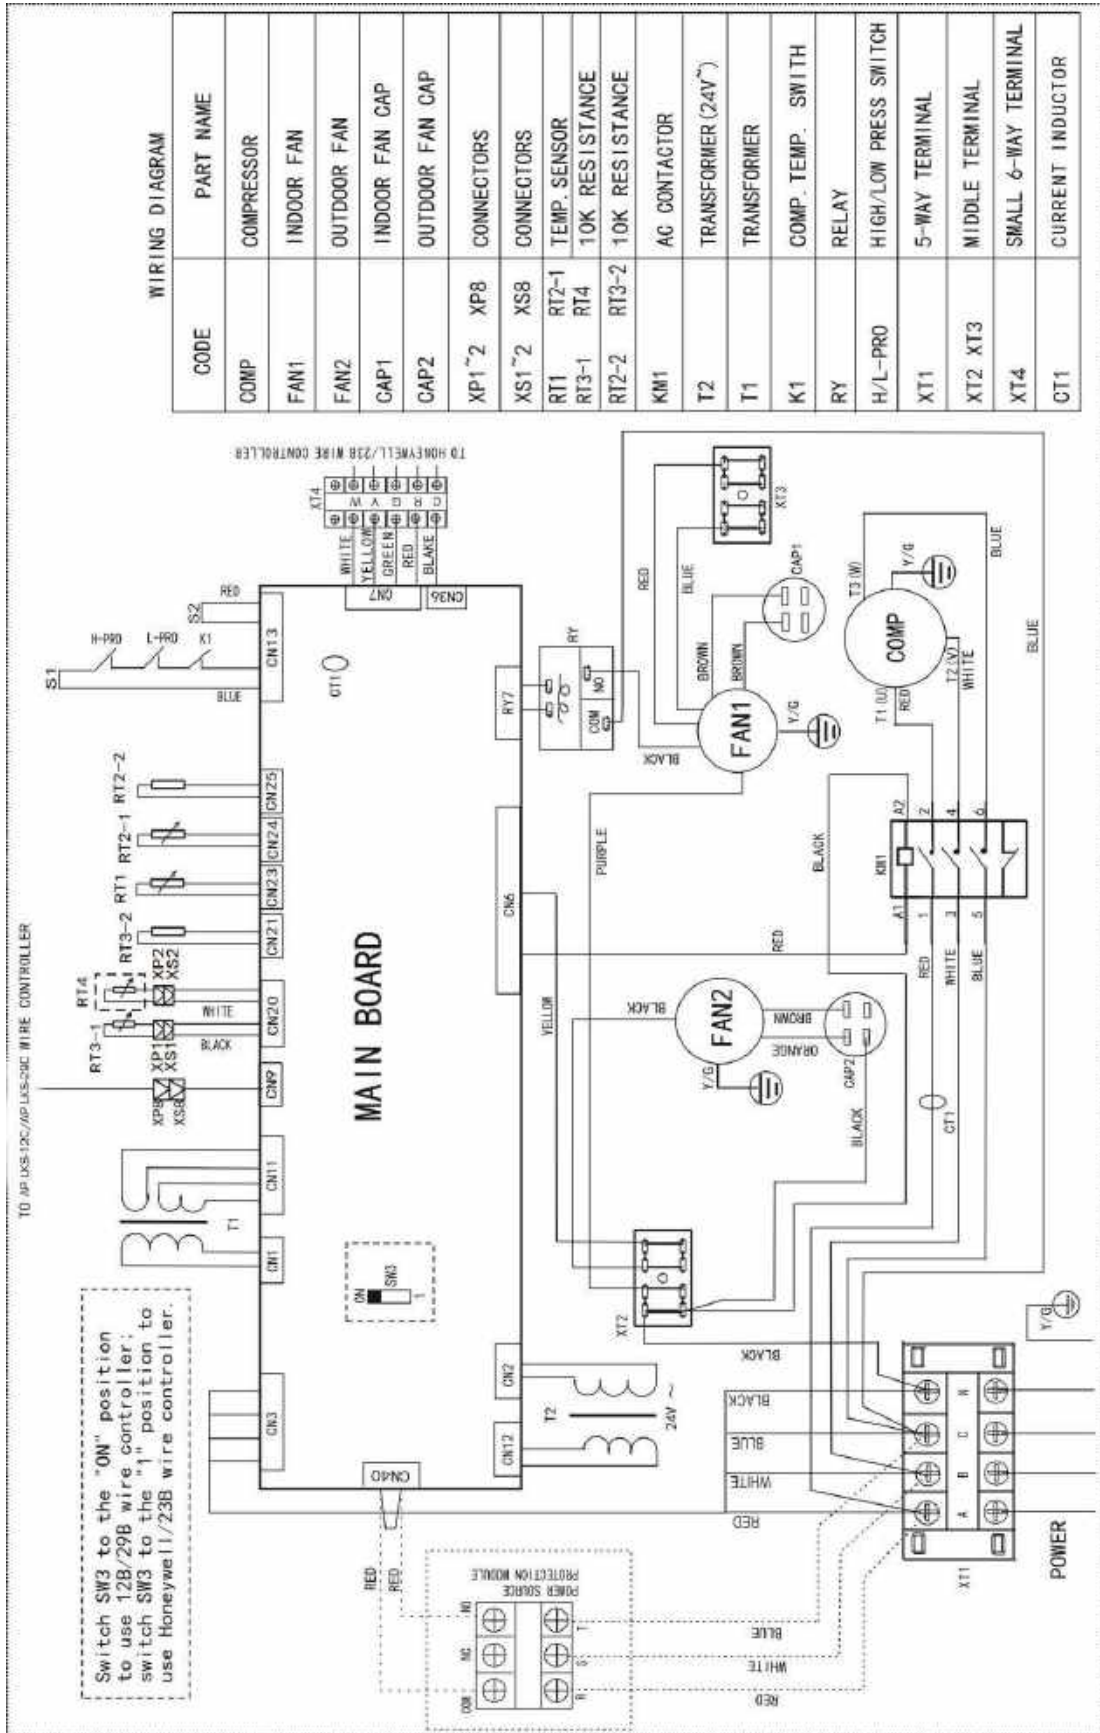

3. Dimensions drawings

APSDU-48DXZ1-S(D), APSDU-60DXZ1-S(D): (Unit: mm)

APSDU-062DXZ1-S(D), APSDU-075DXZ1-S(D): (Unit: mm)

APSDU-085DXZ1-S(D), APSDU-100DXZ1-S(D),
 APSDU-085DXZ1-S(E), APSDU-100DXZ1-S(E): (Unit: mm)

APSDU-125DXZ1-S(D), APSDU-150DXZ1-S(D): (Unit: mm)

APSDU-175DXZ1-S(D), APSDU-200DXZ1-S(D): (Unit: mm)

APSDU-250DXZ1-S(D), APSDU-300DXZ1-S(D): (Unit: mm)

4. Wiring diagrams

APSDU-48DXZ1-S(D):

APSDU-60DXZ1-S(D):

APSDU-062DXZ1-S(D), APSDU-075DXZ1-S(D):

APSDU-085DXZ1-S(D):

APSDU-100DXZ1-S(D):

APSDU-085DXZ1-S(E):

APSDU-100DXZ1-S(E):

APSDU-150DXZ1-S(D):

APSDU-175DXZ1-S(D):

APSDU-200DXZ1-S(D):