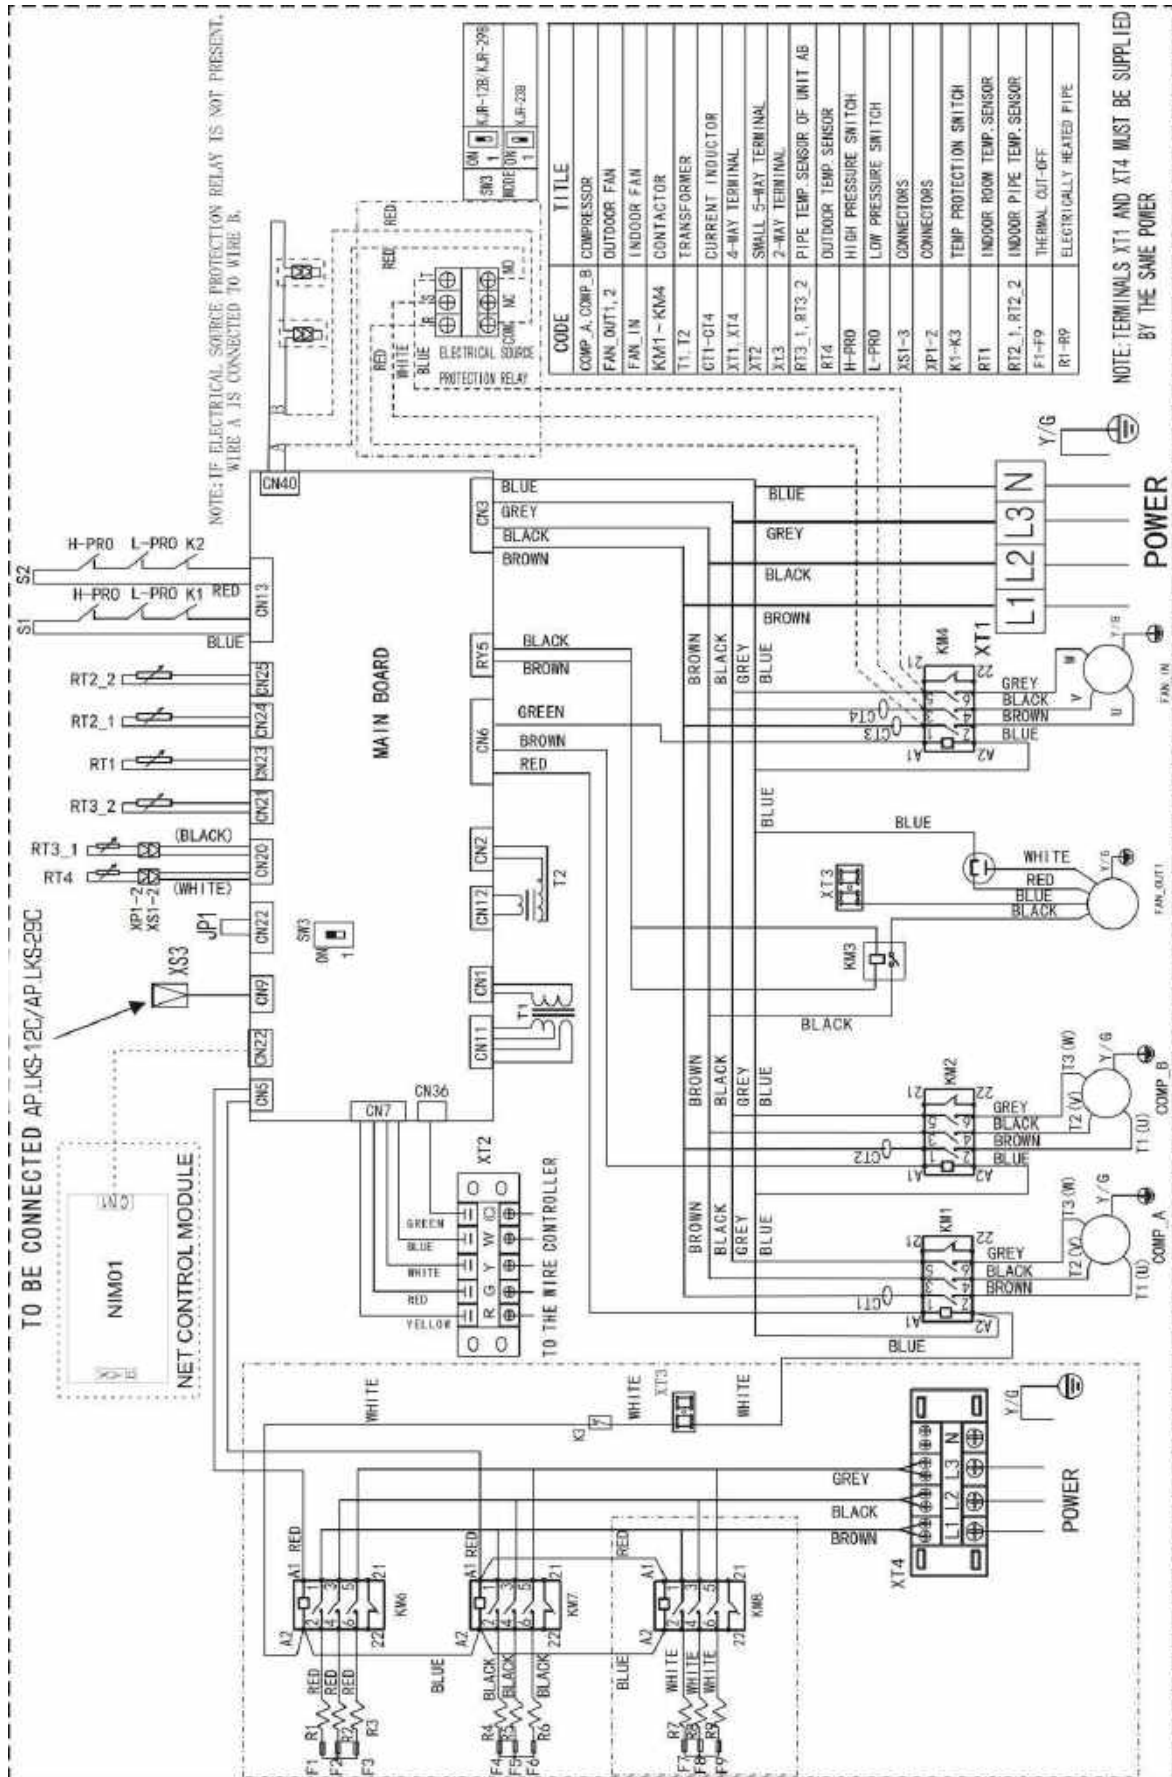

3. Dimensions drawings

APSDU-48DXZ1-S(D), APSDU-60DXZ1-S(D): (Unit: mm)

APSDU-062DXZ1-S(D), APSDU-075DXZ1-S(D): (Unit: mm)

APSDU-085DXZ1-S(D), APSDU-100DXZ1-S(D),
 APSDU-085DXZ1-S(E), APSDU-100DXZ1-S(E): (Unit: mm)

APSDU-125DXZ1-S(D), APSDU-150DXZ1-S(D): (Unit: mm)

APSDU-175DXZ1-S(D), APSDU-200DXZ1-S(D): (Unit: mm)

APSDU-250DXZ1-S(D), APSDU-300DXZ1-S(D): (Unit: mm)

4. Wiring diagrams

APSDU-48DXZ1-S(D):

APSDU-60DXZ1-S(D):

APSDU-062DXZ1-S(D), APSDU-075DXZ1-S(D):

APSDU-085DXZ1-S(D):

APSDU-100DXZ1-S(D):

APSDU-085DXZ1-S(E):

APSDU-100DXZ1-S(E):

APSDU-150DXZ1-S(D):

APSDU-175DXZ1-S(D):

APSDU-200DXZ1-S(D):